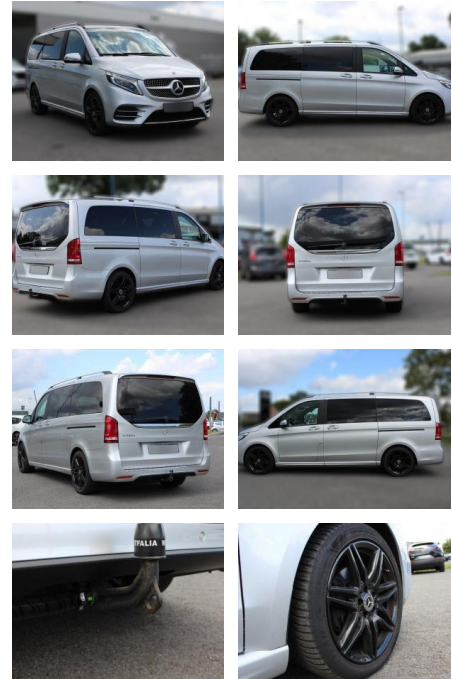

Ihr Ansprechpartner

Herr Daniel Olthues
E-Mail: info@opel-hueppe.de
Telefon: 02865 6009026

Autohaus Hüppe GmbH
Ährenfeld 2 - 46348 Raesfeld - Tel.: 02865 / 6009019

Mercedes-Benz V 250 EDITION lang 19 AMG-Line

MB04-14528 **Angebotsnr.:**

Erstzulassung:	Kilometer:	Farbe:	Leistung:	Kraftstoffart:
15.01.2020	74.360	Diverse	140 kW / 190 PS	Diesel

PREIS
55.780 €

FINANZIERUNGSBEISPIEL
Laufzeit: 72 Monate   Anzahlung: 25 %
Basis-Finanzierung:*   Mtl. Rate:
Zielraten-Finanzierung:** **453 €**

* Basisfinanzierung: Anzahlung: 13.945 Euro, Laufzeit: 72 Monate, Nettodarlehen: 41.835 Euro, Gesamtbetrag: 64.553 Euro, Zinssätze: 6.78% Sollz. (gebunden), 6.99% eff.
** Zielratenfinanzierung: Anzahlung: 13.945 Euro, Laufzeit: 72 Monate, Nettodarlehen: 41.835 Euro, Zielrate: 30.679 Euro, Gesamtbetrag: 65.917 Euro, Zinssätze: 6.78% Sollz. (gebunden), 6.99% eff.,

Vermittlung für: Santander Consumer Bank
Repräsentatives Beispiel gem. § 17 Abs. 4 PAngV. Diese Finanzierungsangebote sind Beispiele. Gerne ermitteln wir für Sie Ihr individuelles Angebot.

Ausstattung

Sicherheit

- Müdigkeitswarnsystem
- Notrufsystem
- Reifendruckkontrollsystem
- Totwinkel-Assistent
- Spurhalteassistent

- Vorführgewagen
- Neuwagen) jederzeit online verfügbar.
- ...

Multimedia

- Soundsystem

Komfort

- Berganfahrassistent
- Lederlenkrad
- Lordosenstütze

Weiteres

- Diesel
- Wir bieten Ihnen individuelle Finanzierungsmöglichkeiten
- attraktive Konditionen und eine schnelle & unkomplizierte Abwicklung. Möchten Sie

STÄNDIG ÜBER 15.000 FAHRZEUGE IM BESTAND!