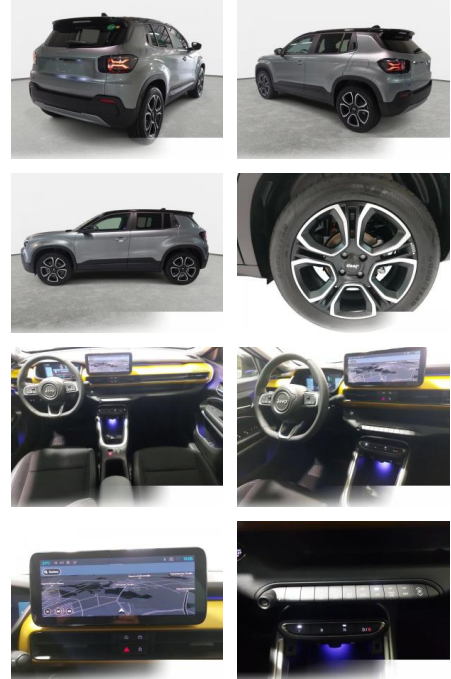

Ihr Ansprechpartner

Herr Daniel Olthues
E-Mail: info@opel-hueppe.de
Telefon: 02865 6009026

Autohaus Hüppe GmbH
Ährenfeld 2 - 46348 Raesfeld - Tel.: 02865 / 6009019

Jeep Avenger ELEKTRO SUMMIT NAVI

BR02-11379 **Angebotsnr.:**

Erstzulassung:	Kilometer:	Farbe:	Leistung:	Kraftstoffart:	Reichweite elektr. (WLTP)
01.07.2023	2.835		115 kW / 156 PS	Elektro	395 km

PREIS
33.030 €

FINANZIERUNGSBEISPIEL

Laufzeit: 72 Monate   Anzahlung: 25 %
Basis-Finanzierung:*   Mtl. Rate:
Zielraten-Finanzierung:** **268 €**

* Basisfinanzierung: Anzahlung: 8.258 Euro, Laufzeit: 72 Monate, Nettodarlehen: 24.773 Euro, Gesamtbetrag: 38.225 Euro, Zinssätze: 6,78% Sollz. (gebunden), 6,99% eff.
** Zielratenfinanzierung: Anzahlung: 8.258 Euro, Laufzeit: 72 Monate, Nettodarlehen: 24.773 Euro, Zielrate: 18.167 Euro, Gesamtbetrag: 39.033 Euro, Zinssätze: 6,78% Sollz. (gebunden), 6,99% eff.,

Vermittlung für: Santander Consumer Bank
Repräsentatives Beispiel gem. § 17 Abs. 4 PAngV. Diese Finanzierungsangebote sind Beispiele. Gerne ermitteln wir für Sie Ihr individuelles Angebot.

Ausstattung

Sicherheit

- PDC Park Distance Control hinten
- Anti-Blockiersystem ABS
- Antischlupfregelung ASC+T
- elektronische Stabilitätskontrolle (ESP / DSP)
- Servolenkung
- Regensensor
- Wegfahrsperre
- Kindersitzbefestigung
- PDC Park Distance Control vorne

Multimedia

- Radio
- Navigation mit Bildschirm
- MP3 Anschluss
- Bluetooth

Komfort

- Zentralverriegelung
- Bordcomputer

Interieur

- Multifunktionslenkrad
- el. Fensterheber
- Sitzheizung

Exterieur

- Leichtmetallfelgen
- metallic
- Nebelscheinwerfer

Weiteres

- Lichtsensor
- elektrische Aussenspiegel
- Nichtraucher
- Das Fahrzeug verfügt über ein Batterie Zertifikat. Für weitere Informationen nehmen Sie bitte direkten Kontakt auf.
- Totwinkel-Assistent mit hinterer Bewegungserkennung
- LED-Projektor-Scheinwerfer
- Uconnect-Smartouch 10

- 25 Zoll Touchscreen
- Apple CarPlay und Android Auto
- Navigationssystem
- Klimaautomatik
- Auffahrwarnsystem (Forward Collision Warning Plus)
- ParkSense Einparkhilfe: Parksensoren vorne + hinten
- ParkView Rückfahrkamera
- Spurhalteassistent LaneSense
- Tempomat adaptiv mit Abstandsregelung
- 18-Zoll Leichtmetallräder
- Autobahn Assistent
- 360 Grad Parksensoren
- Infotainment-Paket
- Sitzheizung vorne
- Regensensor
- SmartBeam Fernlichtassistent
- DAB Digitaler Radioempfang
- Lichtsensor
- Verkehrszeicheninformation

STÄNDIG ÜBER 15.000 FAHRZEUGE IM BESTAND!