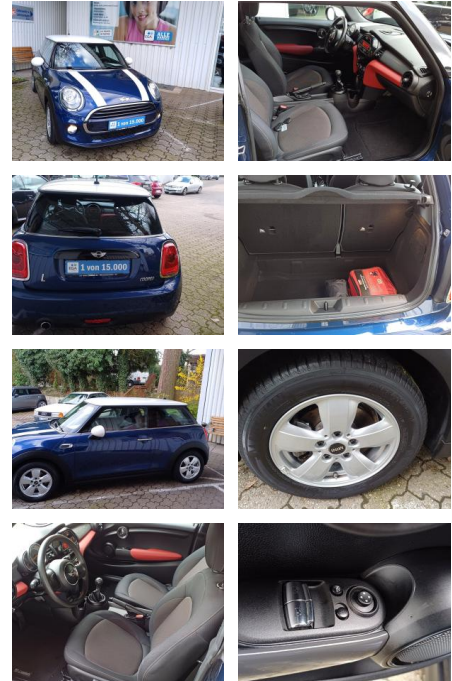

## MINI Cooper 1,5 COOPER KLIMA ALU PDC COLOUR LINE...

FL00-H6179H2 **Angebotsnr.:**

Erstzulassung:	Kilometer:	Farbe:	Leistung:	Kraftstoffart:
07.04.2017	32.230	Blau	100 kW / 136 PS	Benzin

**PREIS**  
**14.800 €**

### Besonderheiten

- Park-Distance-Control (PDC)
- Klimaanlage
- LM-Felgen 5.5x15 (Heli Spoke)
- Zentralverriegelung mit Fernbedienung
- Außenspiegel-Paket
- Metallic-Lackierung
- AUF WUNSCH 1 SATZ GEBRAUCHTE WINTERRÄDER 490.-
- Dach und Spiegelklappen Weiß
- Dachhimmel Anthrazit
- Weiße Blinkleuchten
- Motorhauben streifen Weiß
- Colour Line Glowing Red