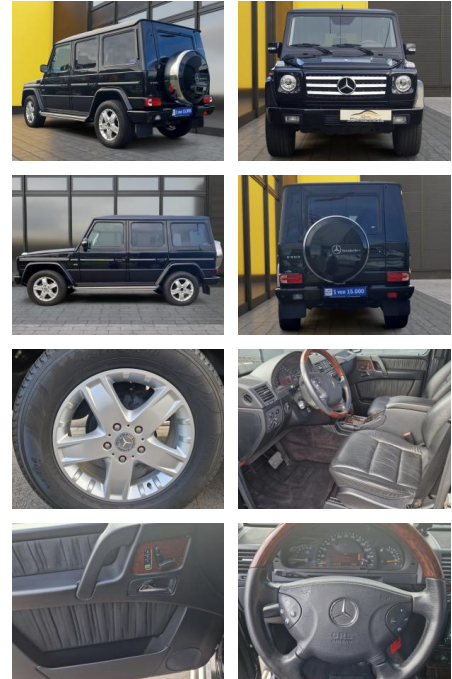

Ihr Ansprechpartner

Herr Daniel Olthues
E-Mail: info@opel-hueppe.de
Telefon: 02865 6009026

Autohaus Hüppe GmbH
Ährenfeld 2 - 46348 Raesfeld - Tel.: 02865 / 6009019

Mercedes-Benz G 500 Leder+Navi+PDC+Schiebedach+T...

AB19-NB2-129Angebotsnr.:

Erstzulassung:	Kilometer:	Farbe:	Leistung:	Kraftstoffart:
17.08.2005	78.000	Obsidianschwarz	218 kW / 296 PS	Benzin

PREIS
52.700 €

FINANZIERUNGSBEISPIEL

Laufzeit: 72 Monate Anzahlung: 25 %
Basis-Finanzierung:* Mtl. Rate:
Zielraten-Finanzierung:** **428 €**