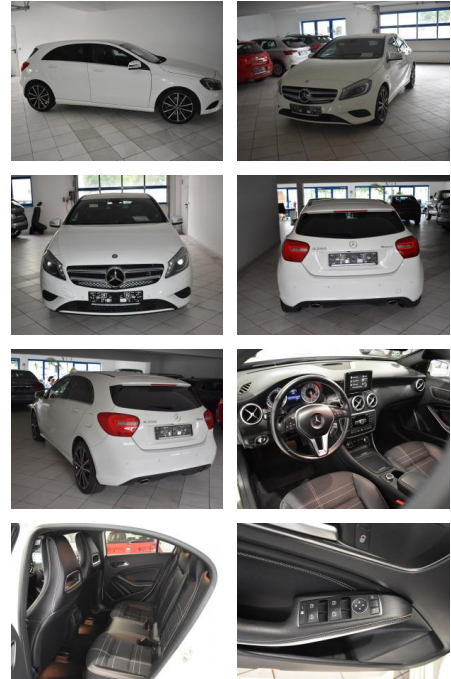

Ihr Ansprechpartner

Herr Daniel Olthues
E-Mail: info@opel-hueppe.de
Telefon: 02865 6009026

Autohaus Hüppe GmbH
Ährenfeld 2 - 46348 Raesfeld - Tel.: 02865 / 6009019

Mercedes-Benz A 250 4MATIC Xenon Navi Kamera

AH44-ATS7035Angebotsnr.:

Erstzulassung:	Kilometer:	Farbe:	Leistung:	Kraftstoffart:
31.10.2013	97.825	Weiß	155 kW / 211 PS	Benzin

PREIS
19.740 €

FINANZIERUNGSBEISPIEL

Laufzeit: 72 Monate   Anzahlung: 25 %
Basis-Finanzierung:*   Mtl. Rate:
Zielraten-Finanzierung:** **160 €**

* Basisfinanzierung: Anzahlung: 4.935 Euro, Laufzeit: 72 Monate, Nettodarlehen: 14.805 Euro, Gesamtbetrag: 22.845 Euro, Zinssätze: 6.78% Sollz. (gebunden), 6.99% eff.
** Zielratenfinanzierung: Anzahlung: 4.935 Euro, Laufzeit: 72 Monate, Nettodarlehen: 14.805 Euro, Zielrate: 10.857 Euro, Gesamtbetrag: 23.328 Euro, Zinssätze: 6.78% Sollz. (gebunden), 6.99% eff.,

Vermittlung für: Santander Consumer Bank
Repräsentatives Beispiel gem. § 17 Abs. 4 PAngV. Diese Finanzierungsangebote sind Beispiele. Gerne ermitteln wir für Sie Ihr individuelles Angebot.

Ausstattung

Besonderheiten

- 4-Matic / Allradantrieb

Sicherheit

- Abstandswarner
- Müdigkeitswarnsystem
- Reifendruckkontrollsystem
- PDC Park Distance Control hinten
- Anti-Blockiersystem ABS
- Antischlupfregelung ASC+T
- elektronische Stabilitätskontrolle (ESP / DSP)
- Servolenkung
- Geschwindigkeitsregelung (Tempomat)
- Regensensor
- Wegfahrsperre
- Kindersitzbefestigung
- Allrad
- PDC Park Distance Control vorne
- Reifendruckkontrollsystem
- Attention Assist - Müdigkeitserkennung

Multimedia

- USB
- Sprachsteuerung
- Radio
- CD Radio
- Freisprechen
- Navigation mit Bildschirm
- MP3 Anschluss
- Bluetooth
- Becker Map Pilot - Navigationssystem
- Freisprecheinrichtung
- Sprachsteuerung
- Radiosystem mit CD und Bedienelement am Lenkrad

Komfort

- Berganfahrassistent
- Scheinwerferreinigungsanlage
- Klimaanlage
- Front-, Seiten- und weitere Airbags
- Lederlenkrad
- Lordosenstütze
- Zentralverriegelung
- Fernbedienung Zentralverriegelung
- Bordcomputer
- Automatik
- Bi-Xenon-Scheinwerfer
- Rückfahrkamera
- Parkpilot vorn und hinten
- Sitzheizung für Fahrer und Beifahrer
- Scheibenwischer mit Regensensor
- Klimaanlage
- Tempomat
- Scheinwerferreinigungsanlage
- Bordcomputer
- elektrisch verstellbare Außenspiegel

STÄNDIG ÜBER 15.000 FAHRZEUGE IM BESTAND!