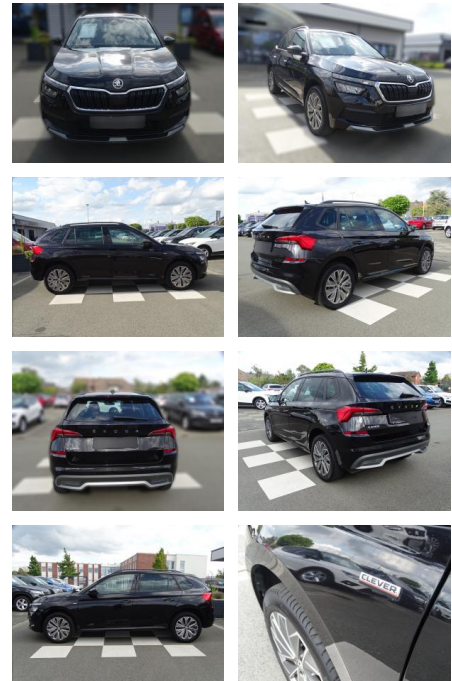

Ihr Ansprechpartner

Herr Daniel Olthues
E-Mail: info@opel-hueppe.de
Telefon: 02865 6009026

Autohaus Hüppe GmbH
Ährenfeld 2 - 46348 Raesfeld - Tel.: 02865 / 6009019

Skoda Kamiq 1.5 TSI*Clever*LED*NAVI*DAB*SMART

RA00-20809 **Angebotsnr.:**

Erstzulassung:	Kilometer:	Farbe:	Leistung:	Kraftstoffart:
01.11.2021	45.371	Schwarz	110 kW / 150 PS	Benzin

PREIS
24.670 €

FINANZIERUNGSBEISPIEL

Laufzeit: 72 Monate Anzahlung: 25 %
Basis-Finanzierung:* Mtl. Rate:
Zielraten-Finanzierung:** **200 €**