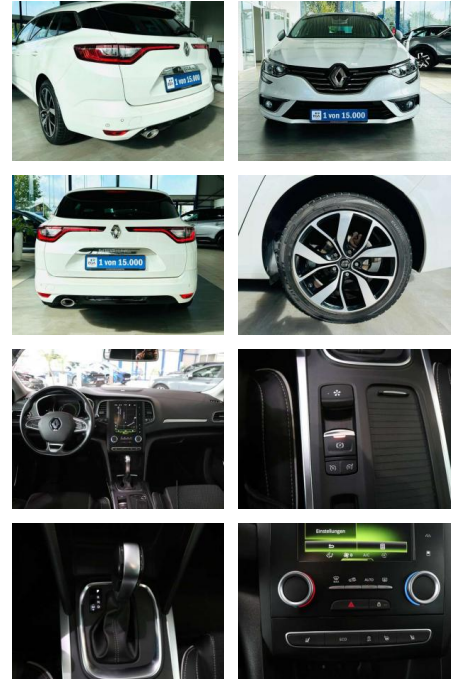

Ihr Ansprechpartner

Herr Daniel Olthues
E-Mail: info@opel-hueppe.de
Telefon: 02865 6009026

Autohaus Hüppe GmbH
Ährenfeld 2 - 46348 Raesfeld - Tel.: 02865 / 6009019

Renault Megane 1.2 TCE Energy DSG BOSE NAV

AV01-601148 **Angebotsnr.:**

Erstzulassung: 01.06.2018 **Kilometer:** 82.400 **Farbe:** Weiß **Leistung:** 120 kW / 163 PS **Kraftstoffart:** Benzin

PREIS
18.190 €

FINANZIERUNGSBEISPIEL
Laufzeit: 72 Monate Anzahlung: 25 %
Basis-Finanzierung:* Mtl. Rate:
Zielraten-Finanzierung:** **148 €**

- Anti-Blockiersystem ABS

Multimedia

- Radio

Weiteres

- 1 von 15.000 Fahrzeugen- . Das Fahrzeug ist lückenlos bei Renault scheckheftgepflegt
- letzter Service bei 75472km in 07.2023 Besonderheiten Easy-Parking-Paket (Easy-Park-Assistent)
- Fahrassistenz-System: Einparkhilfe vorn und hinten mit Rückfahrkamera
- Fahrassistenz-System: Totwinkel-Assistent) Sonderlackierung Perlmutter-Weiß Touchscreen (8 Zoll)
- 7 Zoll) City-Paket (Außenspiegel elektr. anklappbar
- Außenspiegel elektr. verstell- und