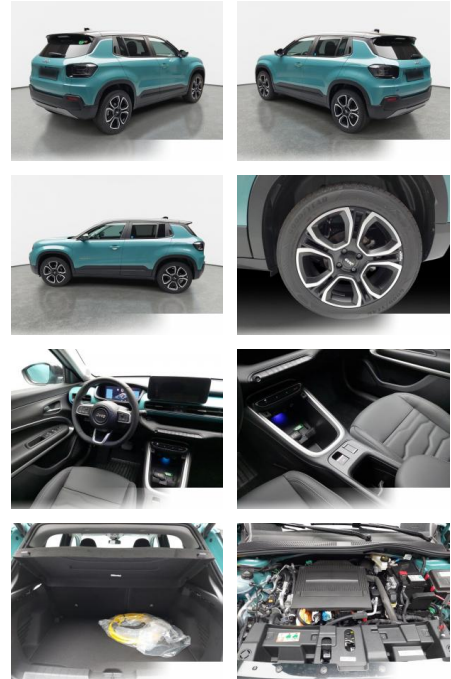

Ihr Ansprechpartner

Herr Daniel Olthues
E-Mail: info@opel-hueppe.de
Telefon: 02865 6009026

Autohaus Hüppe GmbH
Ährenfeld 2 - 46348 Raesfeld - Tel.: 02865 / 6009019

Jeep Avenger ELEKTRO ALTITUDE LEDER, NAVI,

BR02-12057 **Angebotsnr.:**