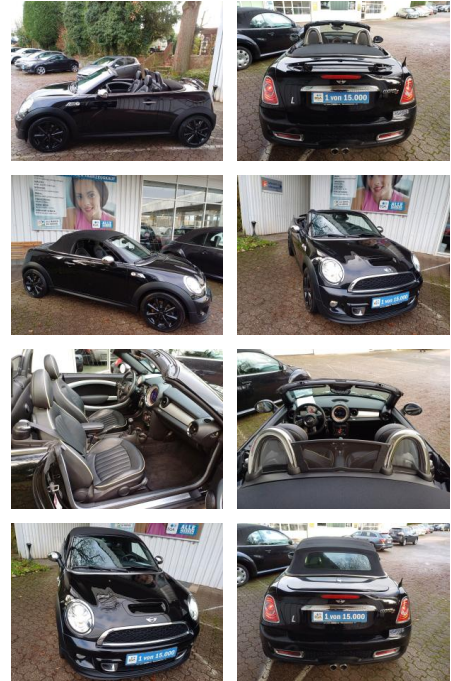

Ihr Ansprechpartner

Herr Daniel Olthues
E-Mail: info@opel-hueppe.de
Telefon: 02865 6009026

Autohaus Hüppe GmbH
Ährenfeld 2 - 46348 Raesfeld - Tel.: 02865 / 6009019

MINI Cooper S Roadster 1,6 KLIMA ALU ALLWETTER ...

FL00-H6284H2Angebotsnr.:

Erstzulassung:	Kilometer:	Farbe:	Leistung:	Kraftstoffart:
05.07.2013	130.450	Schwarz	135 kW / 184 PS	Benzin

PREIS
15.260 €

FINANZIERUNGSBEISPIEL
Laufzeit: 72 Monate Anzahlung: 25 %
Basis-Finanzierung:* Mtl. Rate:
Zielraten-Finanzierung:** **124 €**