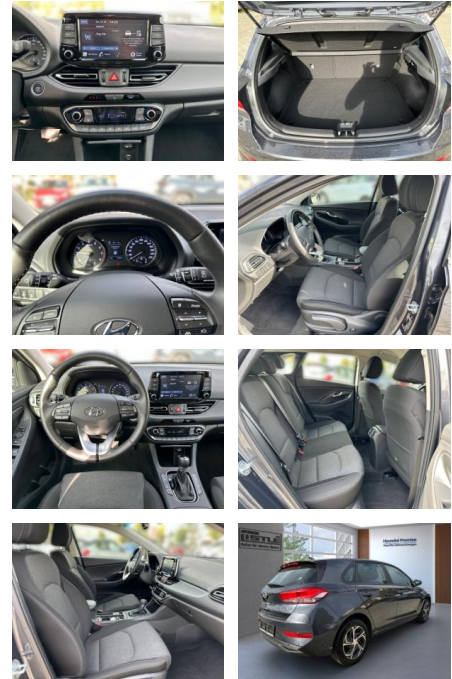

AL33-202197L Angebotsnr.:

Erstzulassung:	Kilometer:	Farbe:	Leistung:	Kraftstoffart:
01.03.2023	12.500		88 kW / 120 PS	Benzin

PREIS
23.090 €

FINANZIERUNGSBEISPIEL

Laufzeit: 72 Monate Anzahlung: 25 %
Basis-Finanzierung:* Mtl. Rate:
Zielraten-Finanzierung:** **188 €**