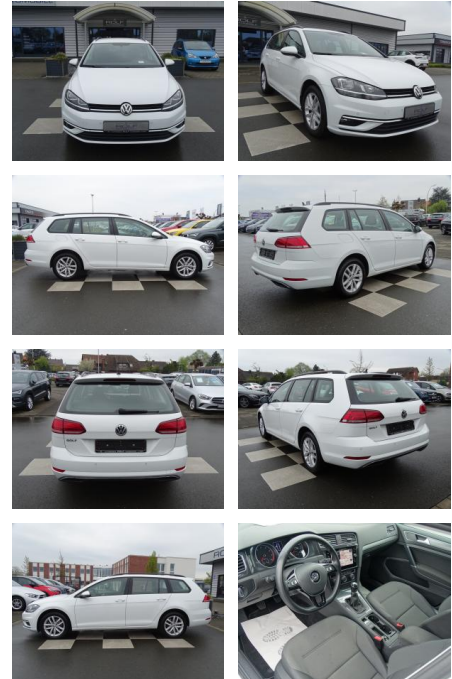

RA00-20612 **Angebotsnr.:**

Erstzulassung:	Kilometer:	Farbe:	Leistung:	Kraftstoffart:
01.09.2019	40.557	Weiß	85 kW / 116 PS	Benzin

PREIS
20.040 €

FINANZIERUNGSBEISPIEL

Laufzeit: 72 Monate Anzahlung: 25 %
Basis-Finanzierung:* Mtl. Rate:
Zielraten-Finanzierung:** **163 €**