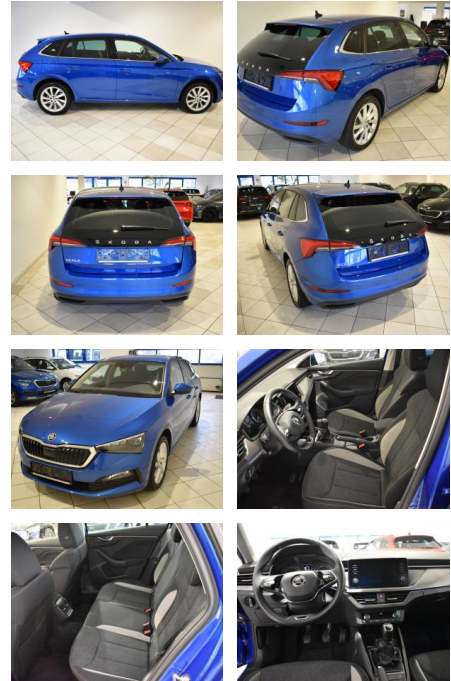

Ihr Ansprechpartner

Herr Daniel Olthues
E-Mail: info@opel-hueppe.de
Telefon: 02865 6009026

Autohaus Hüppe GmbH
Ährenfeld 2 - 46348 Raesfeld - Tel.: 02865 / 6009019

Skoda Scala Style 1.0TSI LED AHK 5J Garantie

AH44-ATS 996 **Angebotsnr.:**

Erstzulassung:	Kilometer:	Farbe:	Leistung:	Kraftstoffart:
18.05.2022	18.185	Blau	81 kW / 110 PS	Benzin

PREIS
20.570 €

FINANZIERUNGSBEISPIEL

Laufzeit: 72 Monate Anzahlung: 25 %
Basis-Finanzierung:* Mtl. Rate:
Zielraten-Finanzierung:** **167 €**