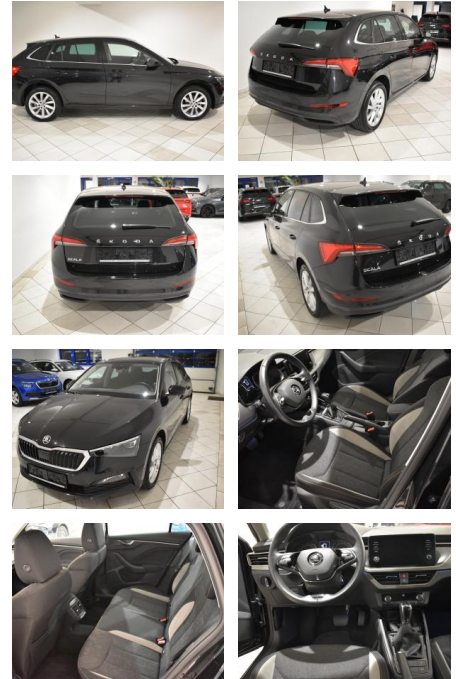

AH44-ATS 890 **Angebotsnr.:**

VERKAUFT

Erstzulassung: 15.08.2022 **Kilometer:** 19.667 **Farbe:** Schwarz **Leistung:** 81 kW / 110 PS **Kraftstoffart:** Benzin

PREIS
21.290 €

FINANZIERUNGSBEISPIEL

Laufzeit: 72 Monate Anzahlung: 25 %
Basis-Finanzierung:* Mtl. Rate:
Zielraten-Finanzierung:** **173 €**