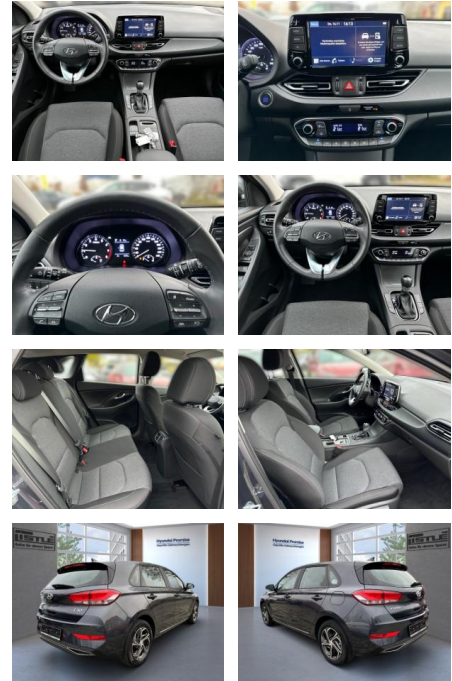

Ihr Ansprechpartner

Herr Daniel Olthues
E-Mail: info@opel-hueppe.de
Telefon: 02865 6009026

Autohaus Hüppe GmbH
Ährenfeld 2 - 46348 Raesfeld - Tel.: 02865 / 6009019

Hyundai i30 1.0 T-GDI +CARPLAY+RFK+KLIMA+SHZ

AL33-203007L Angebotsnr.:

Erstzulassung:	Kilometer:	Farbe:	Leistung:	Kraftstoffart:
01.05.2023	4.339		88 kW / 120 PS	Benzin

PREIS
23.300 €

FINANZIERUNGSBEISPIEL

Laufzeit: 72 Monate   Anzahlung: 25 %
Basis-Finanzierung:*   Mtl. Rate:
Zielraten-Finanzierung:** **189 €**

* Basisfinanzierung: Anzahlung: 5.825 Euro, Laufzeit: 72 Monate, Nettodarlehen: 17.475 Euro, Gesamtbetrag: 26.965 Euro, Zinssätze: 6.78% Sollz. (gebunden), 6.99% eff.
** Zielratenfinanzierung: Anzahlung: 5.825 Euro, Laufzeit: 72 Monate, Nettodarlehen: 17.475 Euro, Zielrate: 12.815 Euro, Gesamtbetrag: 27.535 Euro, Zinssätze: 6.78% Sollz. (gebunden), 6.99% eff.,

Vermittlung für: Santander Consumer Bank
Repräsentatives Beispiel gem. § 17 Abs. 4 PAngV. Diese Finanzierungsangebote sind Beispiele. Gerne ermitteln wir für Sie Ihr individuelles Angebot.

Ausstattung

Sicherheit

- PDC Park Distance Control hinten
- Anti-Blockiersystem ABS
- Antischlupfregelung ASC+T
- elektronische Stabilitätskontrolle (ESP / DSP)
- Servolenkung
- Regensensor
- Wegfahrsperre
- Kindersitzbefestigung
- PDC Park Distance Control vorne
- ABS
- Airbag
- Beifahrer-Airbag
- Wegfahrsperre
- Seitenairbags
- Alarmanlage
- ESP
- Antriebsschlupfregelung
- Reifendruckkontrolle
- Traktionskontrolle

- Kopfairbag
- Kindersitzbefestigung
- Notrufsystem
- Pannenset
- Isofix Beifahrersitz
- AirbagHinten
- Entertainment: Navigationssystem
- Radio
- Telefonvorbereitung
- AUX-In
- USB-Anschluss
- MP3
- Bluetooth
- Freisprecheinrichtung
- Apple CarPlay
- Android Auto
- Sprachsteuerung
- DAB
- Touchscreen
- Induktionsladen für Smartphones
- Musikstreaming

- Qualität: Garantie
- GW Plus
- HUAU neu
- Sonstiges: Katalysator
- Metallic
- Alufelgen
- Gepaeckraumabdeckung
- Stossfaenger in Wagenfarbe
- Lenkradheizung
- Fahrerprofilwahl

Multimedia

- Radio
- el. Sitzverstellung
- Navigation mit Bildschirm
- MP3 Anschluss
- Bluetooth

Komfort

- Zentralverriegelung
- Bordcomputer

STÄNDIG ÜBER 15.000 FAHRZEUGE IM BESTAND!