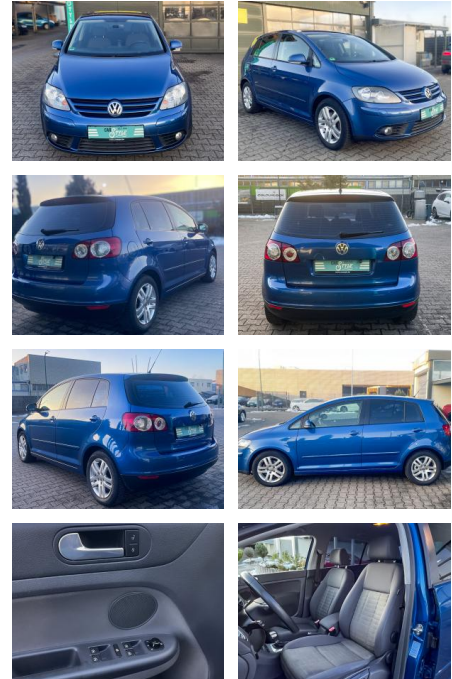

Ihr Ansprechpartner

**Herr Daniel Olthues**  
E-Mail: info@opel-hueppe.de  
Telefon: 02865 6009026

Autohaus Hüppe GmbH  
Ährenfeld 2 - 46348 Raesfeld - Tel.: 02865 / 6009019

## Volkswagen Golf Plus 1.4 TSI Tour PDC SHZ APPLEC...

CS01-FO2311306 Angebotsnr.:

Erstzulassung:	Kilometer:	Farbe:	Leistung:	Kraftstoffart:
31.10.2007	133.000	Blau	103 kW / 140 PS	Benzin

**PREIS**  
**6.320 €**