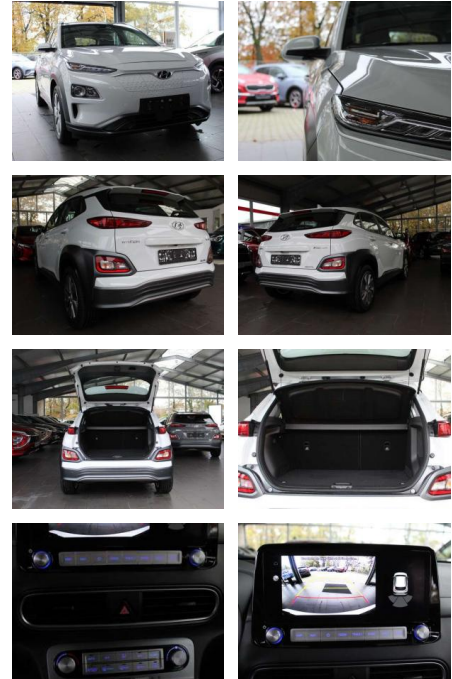

Erstzulassung:	Kilometer:	Farbe:	Leistung:	Kraftstoffart:
01.10.2020	22.000	Weiß	100 kW / 136 PS	Benzin

PREIS
19.730 €

FINANZIERUNGSBEISPIEL
Laufzeit: 72 Monate Anzahlung: 25 %
Basis-Finanzierung:* Mtl. Rate:
Zielraten-Finanzierung:** **160 €**