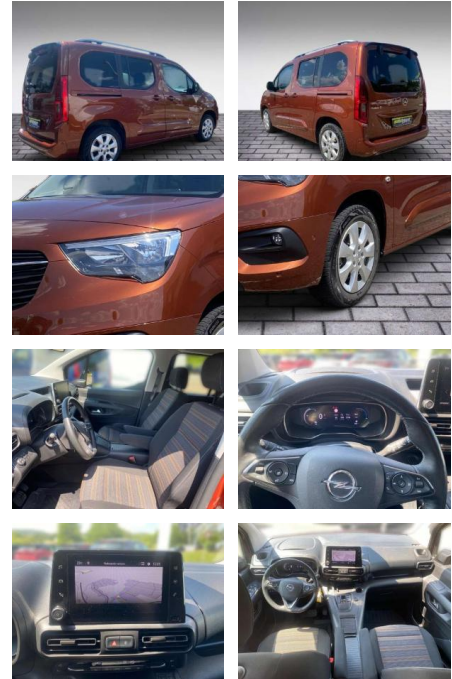

## Opel Combo-e Life - e Ultimate

JB03-950223 **Angebotsnr.:**

Erstzulassung:	Kilometer:	Farbe:	Leistung:	Kraftstoffart:
01.02.2022	15.160	Braun	100 kW / 136 PS	Benzin

**PREIS**  
**32.090 €**