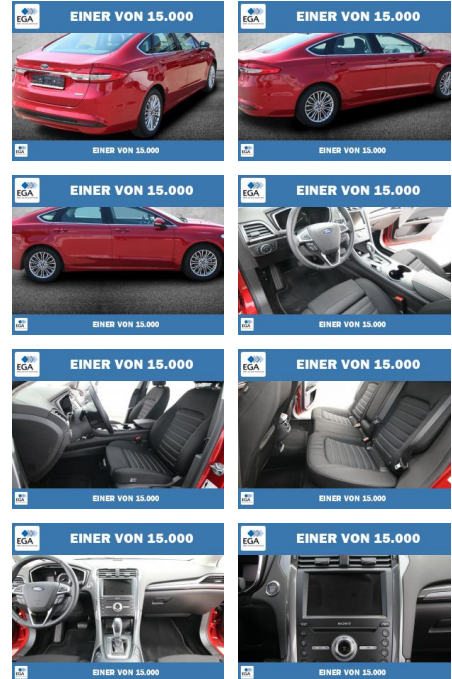

Ihr Ansprechpartner

Herr Daniel Olthues
E-Mail: info@opel-hueppe.de
Telefon: 02865 6009026

Autohaus Hüppe GmbH
Ährenfeld 2 - 46348 Raesfeld - Tel.: 02865 / 6009019

Ford Mondeo 2.0 Hybrid Titanium Business LED

PW01-07911-27 **Angebotsnr.:**

Erstzulassung:	Kilometer:	Farbe:	Leistung:	Kraftstoffart:
01.11.2021	32.677	Rot	138 kW / 188 PS	Benzin

PREIS	FINANZIERUNGSBEISPIEL	
28.600 €	Laufzeit: 72 Monate	Anzahlung: 25 %
	Basis-Finanzierung:**	Mtl. Rate: 232 €
	Zielraten-Finanzierung:**	Mtl. Rate: 232 €

- Leichtmetallfelgen
- metallic
- Nebelscheinwerfer

Weiteres

- Lichtsensor
- elektrische Aussenspiegel
- Nichtraucher
- Touchscreen
- Chrom-Teile
- Kraftstoffart: Super
- Sonnenblende
- 4 Einstiegtüren

- Lordosenstütze
- Unfallfrei
- Wärmeschutzglas
- Uhr & Drehzahlmesser
- Außenspiegel abblendbar
- Zustand: sehr gut
- Frontantrieb
- Scheckheft
- Verkehrszeichenassistent
- Sommerreifen
- Abstandswarner
- W-Lan / Wifi Hotspot
- Pannenkitt
- Verkehrszeichenerkennung
- Rückfahrkamera
- Klimaautomatik 2-fach
- Fahrerairbag
- Seitenairbags vorne
- Beifahrerairbag
- Fenster-/Kopfairbags vorne
- Fenster-/Kopfairbags im Fond