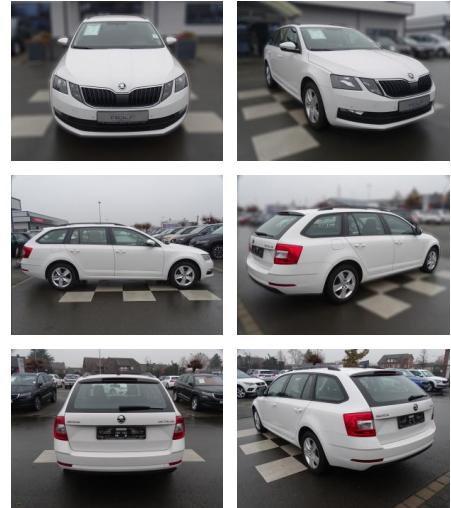

## Skoda Octavia 1.0AMBITION\*NAVI\*SMART

RA00-20899 **Angebotsnr.:**

Erstzulassung:	Kilometer:	Farbe:	Leistung:	Kraftstoffart:
01.01.2020	81.284	Weiß	85 kW / 116 PS	Benzin

**PREIS**  
**18.080 €**