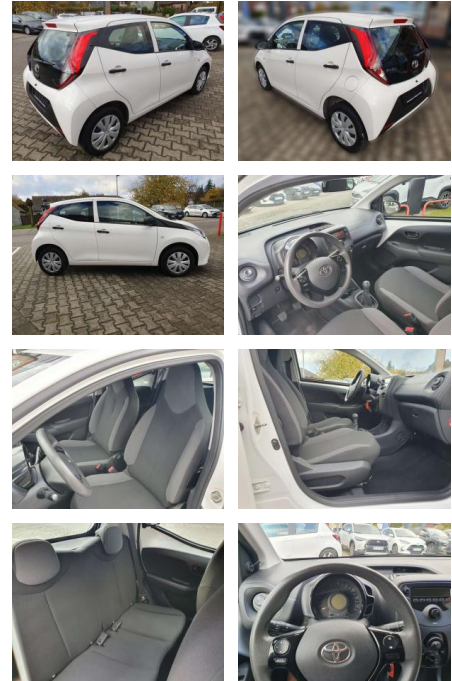

Ihr Ansprechpartner

Herr Daniel Olthues
E-Mail: info@opel-hueppe.de
Telefon: 02865 6009026

Autohaus Hüppe GmbH
Ährenfeld 2 - 46348 Raesfeld - Tel.: 02865 / 6009019

Toyota Aygo X x

BG05-NR. 71_150 Gebotsnr.:

Erstzulassung:	Kilometer:	Farbe:	Leistung:	Kraftstoffart:	Verbr. komb.	CO2-Emission	CO2-Klasse (WLTP)
01.11.2019	46.950	Weiß	53 kW / 72 PS	Benzin	5,3 l/100km	120 g/km	D

PREIS
10.840 €

FINANZIERUNGSBEISPIEL