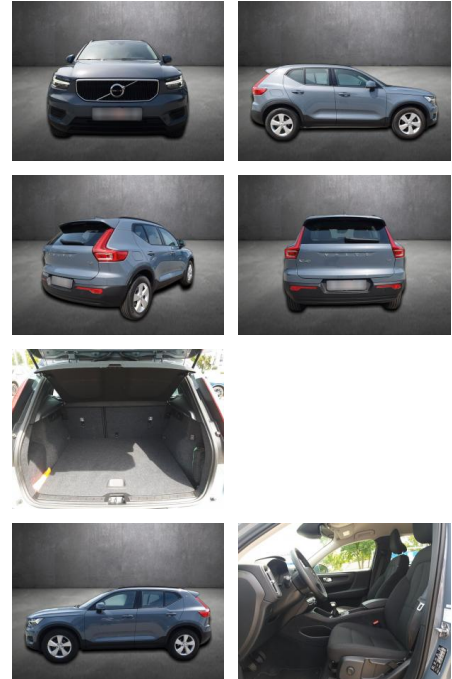

Erstzulassung:	Kilometer:	Farbe:	Leistung:	Kraftstoffart:
16.06.2021	29.990	Grau	95 kW / 129 PS	Benzin

PREIS
27.980 €

FINANZIERUNGSBEISPIEL

Laufzeit: 72 Monate Anzahlung: 25 %
Basis-Finanzierung:* Mtl. Rate:
Zielraten-Finanzierung:** **227 €**