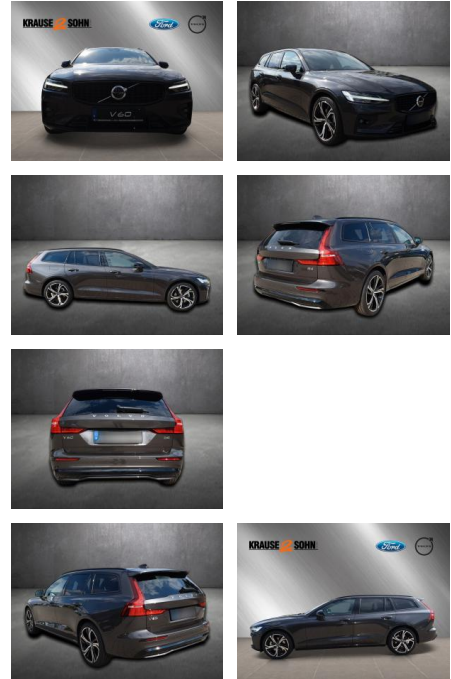

Erstzulassung:	Kilometer:	Farbe:	Leistung:	Kraftstoffart:
16.09.2022	19.990	Grau	145 kW / 197 PS	Diesel

PREIS
47.550 €

FINANZIERUNGSBEISPIEL

Laufzeit: 72 Monate Anzahlung: 25 %
Basis-Finanzierung:* Mtl. Rate:
Zielraten-Finanzierung:** **386 €**