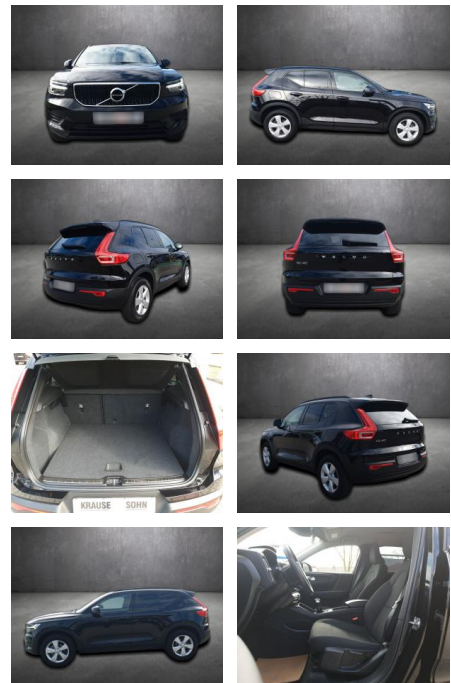

AK80-17-096 **Angebotsnr.:**

Erstzulassung:	Kilometer:	Farbe:	Leistung:	Kraftstoffart:
16.11.2019	20.404	Schwarz	120 kW / 163 PS	Benzin

PREIS 26.950 €	FINANZIERUNGSBEISPIEL	
	Laufzeit: 72 Monate	Anzahlung: 25 %
	Basis-Finanzierung:*	Mtl. Rate:
	Zielraten-Finanzierung:**	219 €