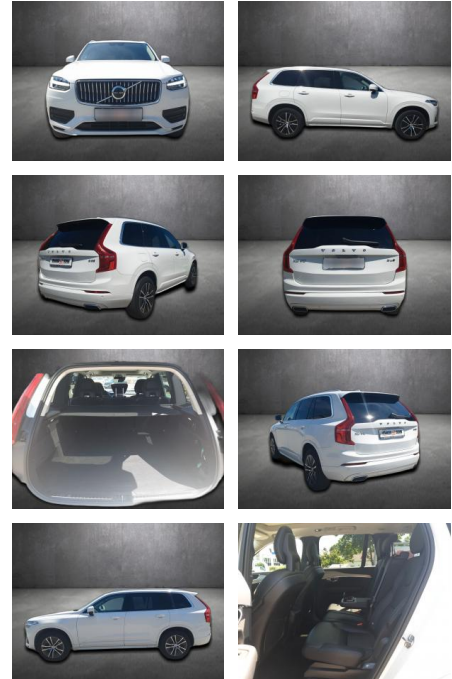

Erstzulassung: 21.02.2020 **Kilometer:** 47.990 **Farbe:** Weiß **Leistung:** 173 kW / 235 PS **Kraftstoffart:** Hybrid (D)

PREIS
48.570 €

FINANZIERUNGSBEISPIEL
Laufzeit: 72 Monate Anzahlung: 25 %
Basis-Finanzierung:* Mtl. Rate:
Zielraten-Finanzierung:** **394 €**

Interieur

- Winterpaket
- Gepäckraumabtrennung
- Multifunktionslenkrad
- el. Fensterheber
- Armlehne vorne
- Sitzheizung

Exterieur

- Sommerreifen
- Anhängerkupplung schwenkbar
- LED-Tagfahrlicht

STÄNDIG ÜBER 15.000 FAHRZEUGE IM BESTAND!