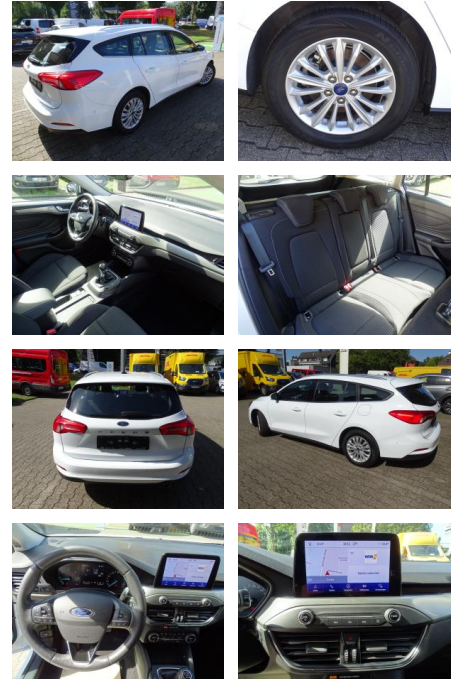

JK02-C81550-26 Angebotsnr.:

Erstzulassung:	Kilometer:	Farbe:	Leistung:	Kraftstoffart:
15.12.2021	62.824	Weiß	88 kW / 120 PS	Diesel

PREIS
19.730 €

FINANZIERUNGSBEISPIEL

Laufzeit: 72 Monate Anzahlung: 25 %
Basis-Finanzierung:* Mtl. Rate:
Zielraten-Finanzierung:** **160 €**