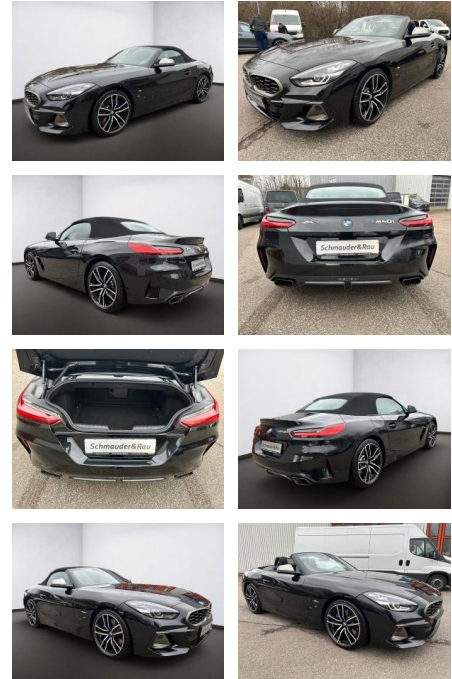

Ihr Ansprechpartner

**Herr Daniel Olthues**  
E-Mail: info@opel-hueppe.de  
Telefon: 02865 6009026

Autohaus Hüppe GmbH  
Ährenfeld 2 - 46348 Raesfeld - Tel.: 02865 / 6009019

## BMW Z4 M40i, Head-Up, Driv. Assist, Harm. Kardon, 19 Z...

AS08-OL2312-2176048R..

Erstzulassung:	Kilometer:	Farbe:	Leistung:	Kraftstoffart:
17.04.2023	20.388		250 kW / 340 PS	Benzin

**PREIS**  
**53.220 €**