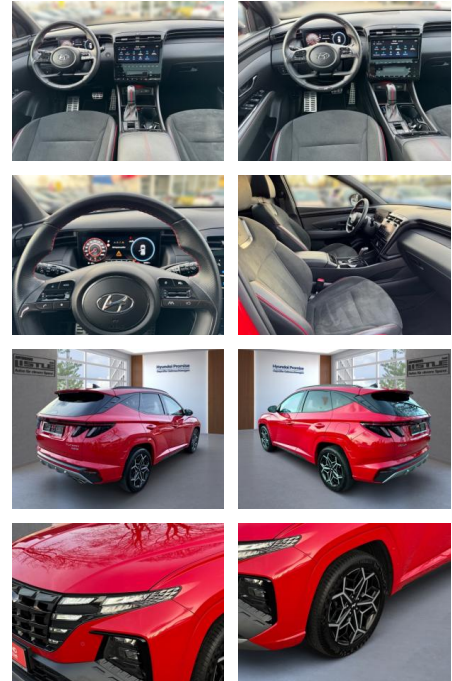

Ihr Ansprechpartner

Herr Daniel Olthues
E-Mail: info@opel-hueppe.de
Telefon: 02865 6009026

Autohaus Hüppe GmbH
Ährenfeld 2 - 46348 Raesfeld - Tel.: 02865 / 6009019

Hyundai Tucson 1.6 T-GDI 48V-Hybrid N-Line

AL33-192961 **Angebotsnr.:**

Erstzulassung: 01.06.2022 **Kilometer:** 37.500 **Farbe:** **Leistung:** 110 kW / 150 PS **Kraftstoffart:** Benzin

PREIS
32.600 €

FINANZIERUNGSBEISPIEL
Laufzeit: 72 Monate Anzahlung: 25 %
Basis-Finanzierung:* Mtl. Rate:
Zielraten-Finanzierung:** **265 €**