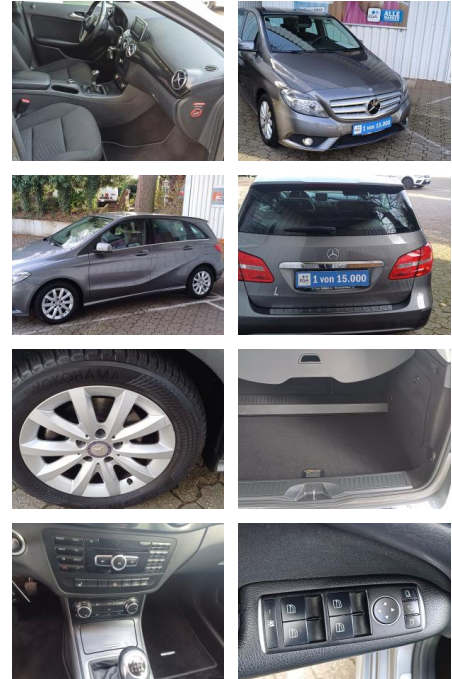

Ihr Ansprechpartner

Herr Daniel Olthues
E-Mail: info@opel-hueppe.de
Telefon: 02865 6009026

Autohaus Hüppe GmbH
Ährenfeld 2 - 46348 Raesfeld - Tel.: 02865 / 6009019

Mercedes-Benz B 180 BE KLIMA ALU SHZ AHK LED NAV...

FL00-W8350W **Angebotsnr.:**

Erstzulassung:	Kilometer:	Farbe:	Leistung:	Kraftstoffart:
10.01.2014	131.420	Grau	90 kW / 122 PS	Benzin

PREIS
12.020 €

FINANZIERUNGSBEISPIEL

Laufzeit: 72 Monate Anzahlung: 25 %
Basis-Finanzierung:* Mtl. Rate:
Zielraten-Finanzierung:** Mtl. Rate: **98 €**