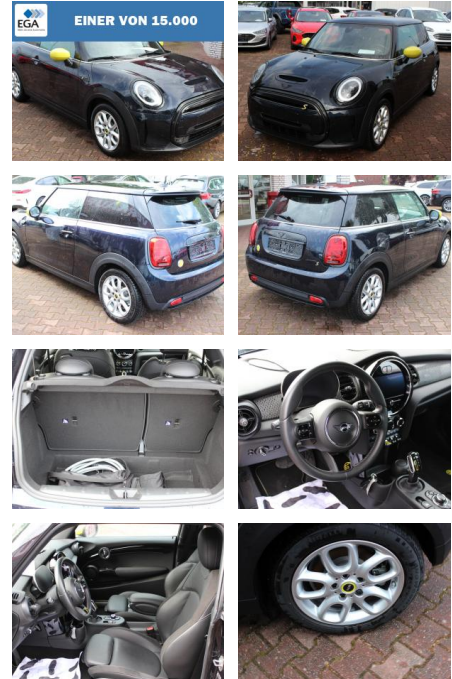

AW00-R43667 Angebotsnr.:

Erstzulassung:	Kilometer:	Farbe:	Leistung:	Kraftstoffart:
01.10.2021	10.630	Schwarz	75 kW / 102 PS	Elektro

PREIS	FINANZIERUNGSBEISPIEL	
18.920 €	Laufzeit: 72 Monate	Anzahlung: 25 %
	Basis-Finanzierung:**	Mtl. Rate:
	Zielraten-Finanzierung:**	154 €

Interieur

- Lederpolsterung
- Multifunktionslenkrad
- Durchladesystem
- Sportsitze

- el. Fensterheber
- Armlehne vorne
- Sitzheizung

Exterieur

- Winterreifen
- LED-Tagfahrlicht
- LED-Scheinwerfer
- Leichtmetallfelgen
- metallic
- Geschwindigkeitsregelung (Tempomat)