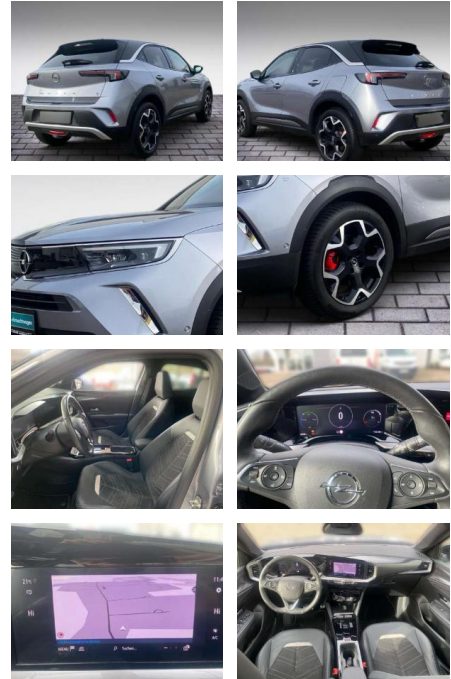

Erstzulassung:	Kilometer:	Farbe:	Leistung:	Kraftstoffart:
01.05.2021	20.500	Grau	100 kW / 136 PS	Benzin

PREIS
26.850 €

FINANZIERUNGSBEISPIEL
Laufzeit: 72 Monate Anzahlung: 25 %
Basis-Finanzierung:* Mtl. Rate:
Zielraten-Finanzierung:** **218 €**