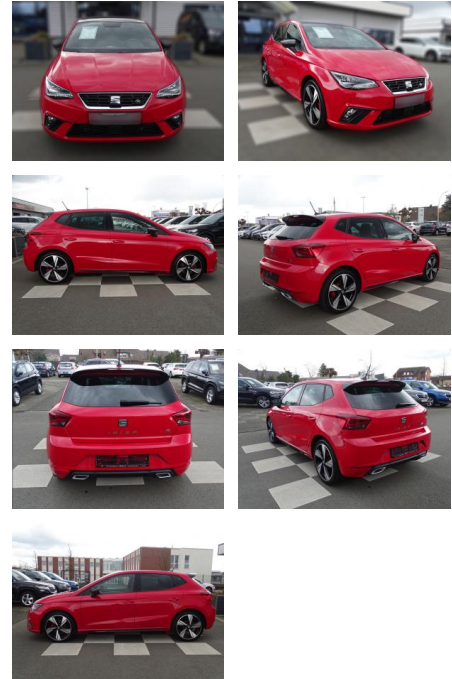

Ihr Ansprechpartner

Herr Daniel Olthues
E-Mail: info@opel-hueppe.de
Telefon: 02865 6009026

Autohaus Hüppe GmbH
Ährenfeld 2 - 46348 Raesfeld - Tel.: 02865 / 6009019

Seat Ibiza 1.0 FR Carbon

RA00-20973 **Angebotsnr.:**

Erstzulassung:	Kilometer:	Farbe:	Leistung:	Kraftstoffart:
01.06.2021	44.846	Rot	81 kW / 110 PS	Benzin

PREIS
20.550 €

FINANZIERUNGSBEISPIEL

Laufzeit: 72 Monate Anzahlung: 25 %
Basis-Finanzierung:* Mtl. Rate:
Zielraten-Finanzierung:** **167 €**