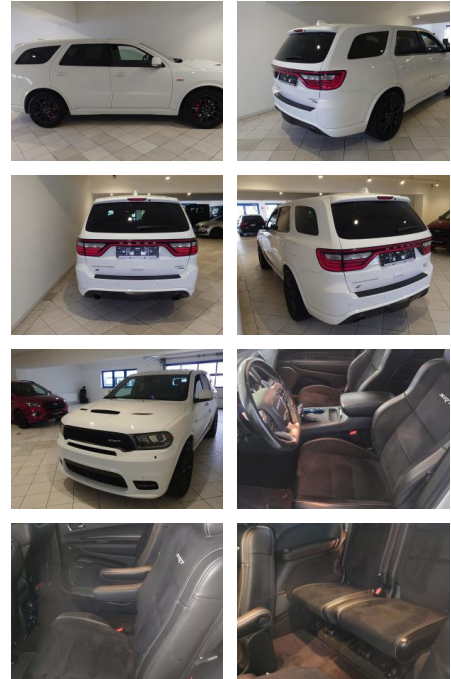

AH44-ATS 6749 **Angebotsnr.:**

VERKAUFT

Erstzulassung:	Kilometer:	Farbe:	Leistung:	Kraftstoffart:
28.01.2021	48.579	Weiß	354 kW / 481 PS	Benzin

PREIS
63.000 €

FINANZIERUNGSBEISPIEL

Laufzeit: 72 Monate Anzahlung: 25 %
Basis-Finanzierung:* Mtl. Rate:
Zielraten-Finanzierung:** **512 €**