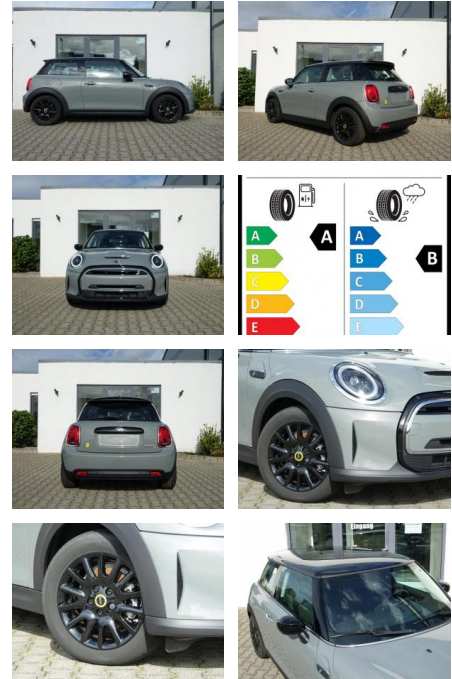

Ihr Ansprechpartner

Herr Daniel Olthues
E-Mail: info@opel-hueppe.de
Telefon: 02865 6009026

Autohaus Hüppe GmbH
Ährenfeld 2 - 46348 Raesfeld - Tel.: 02865 / 6009019

MINI Cooper SE Premium- + Lichtpaket

KA08-MINI-201A06gebotsnr.:

Erstzulassung:	Kilometer:	Farbe:	Leistung:	Kraftstoffart:
01.08.2022	5.979		135 kW / 184 PS	Elektro

PREIS	FINANZIERUNGSBEISPIEL	
21.620 €	Laufzeit: 72 Monate Anzahlung: 25 % Basis-Finanzierung:* Mtl. Rate: Zielraten-Finanzierung:** 176 €	* Basisfinanzierung: Anzahlung: 5.405 Euro, Laufzeit: 72 Monate, Nettodarlehen: 16.215 Euro, Gesamtbetrag: 25.020 Euro, Zinssätze: 6.78% Sollz. (gebunden), 6.99% eff. ** Zielratenfinanzierung: Anzahlung: 5.405 Euro, Laufzeit: 72 Monate, Nettodarlehen: 16.215 Euro, Zielrate: 11.891 Euro, Gesamtbetrag: 25.549 Euro, Zinssätze: 6.78% Sollz. (gebunden), 6.99% eff., Vermittlung für: Santander Consumer Bank Repräsentatives Beispiel gem. § 17 Abs. 4 PAngV. Diese Finanzierungsangebote sind Beispiele. Gerne ermitteln wir für Sie Ihr individuelles Angebot.

Ausstattung

Sicherheit

- PDC Park Distance Control hinten
- Anti-Blockiersystem ABS
- Antischlupfregelung ASC+T
- elektronische Stabilitätskontrolle (ESP / DSP)
- Servolenkung
- Regensensor
- Wegfahrsperre
- Kindersitzbefestigung

Multimedia

- Radio
- Navigation mit Bildschirm
- MP3 Anschluss
- Bluetooth

Komfort

- Zentralverriegelung
- Bordcomputer

Interieur

- Multifunktionslenkrad
- el. Fensterheber
- Sitzheizung

Exterieur

- Leichtmetallfelgen
- metallic

Weiteres

- Lichtsensor
- elektrische Aussenspiegel
- Nichtraucher
- SOFORT lieferbar!!
- Preis versteht sich als Endpreis
- inklusive Überführung
- frei Düren! Es entstehen Ihnen keine Zusatzkosten!
- Wir beantworten JEDE Anfrage! Bitte schauen Sie hierzu auch in Ihren Spam/Junk-Mail-Ordner.

- (Manche E-Mail-Programme legen unsere Antwortmail dort ab.)
- Eine sehr ausführliche Ausstattungsbeschreibung sowie eine große Bildershow finden Sie auf unserer Homepage unter auto-kueck.de
- Hier ein Auszug der wichtigsten Ausstattungsmerkmale:
- 16Zoll Leichtmetallräder Victory Spoke anthrazit
- LED-Scheinwerfer
- Regensensor und automatische Fahrlichtsteuerung
- 2-Zonen-Klimaautomatik
- Fußmatten in Velours
- Innenspiegel automatisch abblendend
- Interieuroberfläche Piano Black
- Sport-Lederlenkrad mit Multifunktion
- Moonwalk Grey Metallic
- Akustischer Fußgängerschutz
- Geschwindigkeitsregelung mit

STÄNDIG ÜBER 15.000 FAHRZEUGE IM BESTAND!