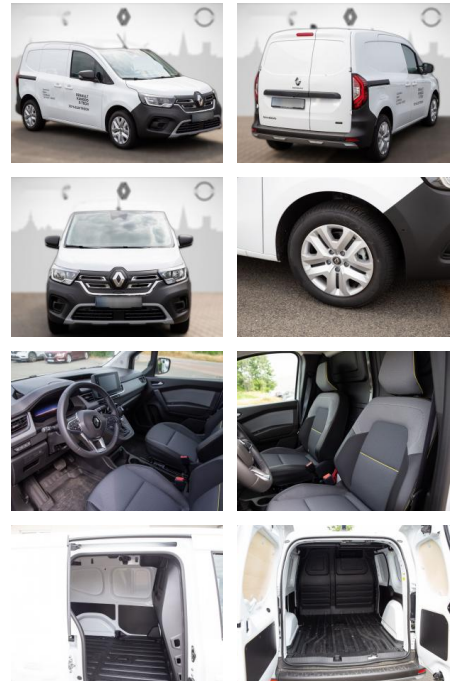

Ihr Ansprechpartner

Herr Daniel Olthues
E-Mail: info@opel-hueppe.de
Telefon: 02865 6009026

Autohaus Hüppe GmbH
Ährenfeld 2 - 46348 Raesfeld - Tel.: 02865 / 6009019

Renault Kangoo Rapid Advance E-TECH Easy-Link

RS04-9114773Angebotsnr.:

Erstzulassung:	Kilometer:	Farbe:	Leistung:	Kraftstoffart:	Reichweite elektr. (WLTP)
14.12.2022	8.000	Diverse	90 kW / 122 PS	Elektro	0 km

PREIS
39.990 €

FINANZIERUNGSBEISPIEL

Laufzeit: 72 Monate   Anzahlung: 25 %
Basis-Finanzierung:*   Mtl. Rate:
Zielraten-Finanzierung:** **325 €**

* Basisfinanzierung: Anzahlung: 9.998 Euro, Laufzeit: 72 Monate, Nettodarlehen: 29.993 Euro, Gesamtbetrag: 46.280 Euro, Zinssätze: 6,78% Sollz. (gebunden), 6,99% eff.
** Zielratenfinanzierung: Anzahlung: 9.998 Euro, Laufzeit: 72 Monate, Nettodarlehen: 29.993 Euro, Zielrate: 21.995 Euro, Gesamtbetrag: 47.258 Euro, Zinssätze: 6,78% Sollz. (gebunden), 6,99% eff.,

Vermittlung für: Santander Consumer Bank
Repräsentatives Beispiel gem. § 17 Abs. 4 PAngV. Diese Finanzierungsangebote sind Beispiele. Gerne ermitteln wir für Sie Ihr individuelles Angebot.

Ausstattung

Sicherheit

- Notrufsystem

Multimedia

- USB

Komfort

- Berganfahrassistent
- Lordosenstütze

Weiteres

1. **Ausstattungs pakete:**
   - **Audiosystem Radio Connect (Bluetooth-/USB-Schnittstelle**
   - **R&GO): USB-Anschluss**
   - **Außenspiegel elektr. verstell- und heizbar: Außenspiegel elektr. anklappbar**
   - **Geschwindigkeits-Regelanlage (Tempomat): Geschwindigkeits-Begrenzeranlage**
2. Weitere Ausstattungen:

*Getriebe

- Automatik
- ***Assistenten**
- Regensensor
- Lichtsensor
- Berganfahrassistent
- ***Komfort**
- Klimaautomatik
- Zentralverriegelung
- Elektrischer Fensterheber
- Elektrische Aussenspiegel
- Tempomat
- Lenksaeule einstellbar
- Lordosenstütze
- Umklappbarer Beifahrersitz
- Geschwindigkeitsbegrenzungsanlage
- ***Sicht**
- LED-Tagfahrlicht
- Aussenspiegel beheizbar
- Rückfahrkamera
- ***Sicherheit**

• ABS

- Airbag
- Beifahrer-Airbag
- ESP
- Traktionskontrolle
- Kindersitzbefestigung
- Notrufsystem
- Pannenset
- Isofix Beifahrersitz
- ***Entertainment**
- Radio
- USB-Anschluss
- Bluetooth
- Musikstreaming
- ***Umwelt**
- Grüne Umweltplakette
- ***Qualität**
- Garantie
- Scheckheftgepflegt
- HUAU neu
- Nichtraucherfahrzeug

STÄNDIG ÜBER 15.000 FAHRZEUGE IM BESTAND!