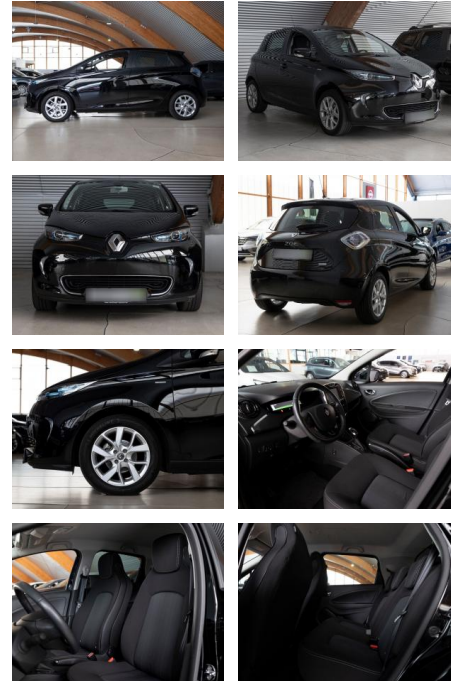

Ihr Ansprechpartner

Herr Daniel Olthues
E-Mail: info@opel-hueppe.de
Telefon: 02865 6009026

Autohaus Hüppe GmbH
Ährenfeld 2 - 46348 Raesfeld - Tel.: 02865 / 6009019

Renault ZOE R110 (ohne Batterie) 41 kWh Life

RS04-15588 **Angebotsnr.:**

Erstzulassung:	Kilometer:	Farbe:	Leistung:	Kraftstoffart:
27.06.2019	46.436	Diverse	80 kW / 109 PS	Elektro

PREIS
13.910 €

FINANZIERUNGSBEISPIEL

Laufzeit: 72 Monate   Anzahlung: 25 %
Basis-Finanzierung:*   Mtl. Rate:
Zielraten-Finanzierung:** **113 €**

* Basisfinanzierung: Anzahlung: 3.478 Euro, Laufzeit: 72 Monate, Nettodarlehen: 10.433 Euro, Gesamtbetrag: 16.098 Euro, Zinssätze: 6.78% Sollz. (gebunden), 6.99% eff.
** Zielratenfinanzierung: Anzahlung: 3.478 Euro, Laufzeit: 72 Monate, Nettodarlehen: 10.433 Euro, Zielrate: 7.651 Euro, Gesamtbetrag: 16.439 Euro, Zinssätze: 6.78% Sollz. (gebunden), 6.99% eff.,

Vermittlung für: Santander Consumer Bank
Repräsentatives Beispiel gem. § 17 Abs. 4 PAngV. Diese Finanzierungsangebote sind Beispiele. Gerne ermitteln wir für Sie Ihr individuelles Angebot.

Ausstattung

Sicherheit

- Reifendruckkontrollsystem

Multimedia

- USB
- Touchscreen

Komfort

- Berganfahrassistent
- Lordosenstütze
- Keyless Entry

Weiteres

- **Ausstattungs Pakete:**
- **Audiosystem 3D Sound by Arkamys: Radioempfang digital (DAB+)**
- **Comfort-Paket: Fensterheber elektrisch hinten**
- Zentralverriegelung / Startanlage
- Handsfree Entry & Drive
- Fensterheber elektr. mit Impulsgeber

- **Easy-Paket: Licht- und Regensensor**
- Einparkhilfe hinten
- **Geschwindigkeits-Regelanlage (Tempomat): Lenkrad (Leder) mit Multifunktion**
- Audiobedienung am Lenkrad
- Geschwindigkeits-Begrenzeranlage
- **Sound-System BOSE: Radioempfang digital (DAB+)** Weitere Ausstattungen:
  - ***Getriebe**
  - Automatik
  - ***Technik**
  - Bordcomputer
  - ***Assistenten**
  - Regensensor
  - Lichtsensor
  - Berganfahrassistent
  - ***Komfort**
  - Klimaautomatik
  - Servolenkung
  - Zentralverriegelung
  - Elektrischer Fensterheber

- Sitzheizung
- Elektrische Aussenspiegel
- Teilbare Rucksitzlehne
- Tempomat
- Park Distance Control
- Multifunktionslenkrad
- Keyless Go Startfunktion
- Lenksäule einstellbar
- Keyless Entry
- Lordosenstütze
- Geschwindigkeitsbegrenzungsanlage
- ***Sicht**
- LED-Tagfahrlicht
- Colorverglasung
- Aussenspiegel beheizbar
- Rückfahrkamera
- ***Sicherheit**
- ABS
- Airbag
- Beifahrer-Airbag
- Wegfahrsperr

STÄNDIG ÜBER 15.000 FAHRZEUGE IM BESTAND!