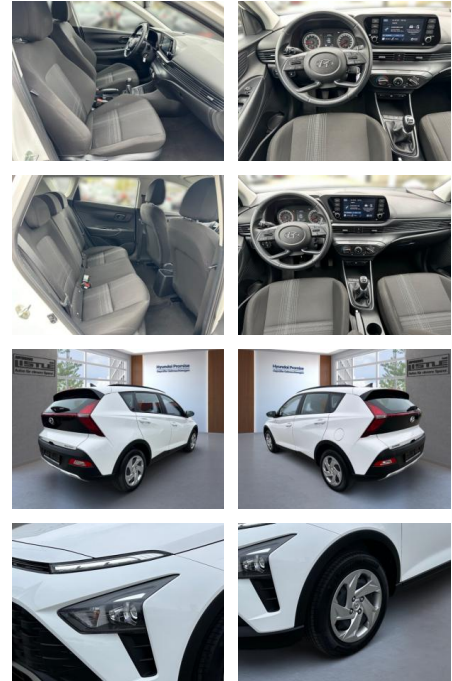

## Hyundai Bayon 1.2 MPI 85HP Klima PDC Kamera

AL33-60073 **Angebotsnr.:**

Erstzulassung:	Kilometer:	Farbe:	Leistung:	Kraftstoffart:
01.03.2023	16.990		62 kW / 84 PS	Benzin

**PREIS**  
**18.700 €**