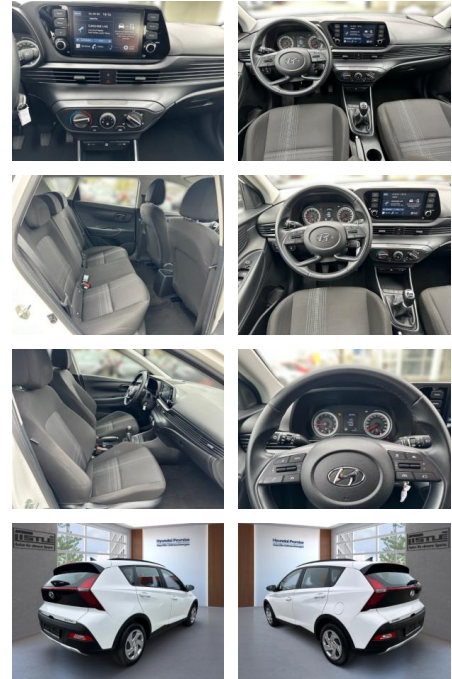

AL33-60103 **Angebotsnr.:**

Erstzulassung:	Kilometer:	Farbe:	Leistung:	Kraftstoffart:
01.03.2023	17.500		62 kW / 84 PS	Benzin

PREIS
18.700 €

FINANZIERUNGSBEISPIEL

Laufzeit: 72 Monate Anzahlung: 25 %
Basis-Finanzierung:* Mtl. Rate:
Zielraten-Finanzierung:** **152 €**