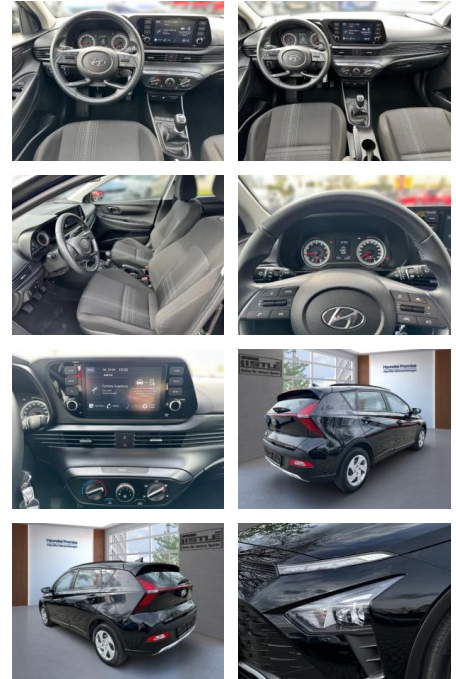

## Hyundai Bayon 1.2 MPI 85HP Klima PDC Kamera

AL33-65166K Angebotsnr.:

Erstzulassung:	Kilometer:	Farbe:	Leistung:	Kraftstoffart:
01.03.2023	25.400		62 kW / 84 PS	Benzin

**PREIS**  
**18.700 €**