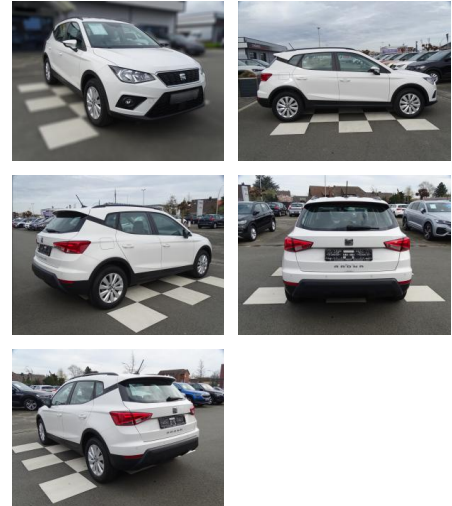

Ihr Ansprechpartner

Herr Daniel Olthues
E-Mail: info@opel-hueppe.de
Telefon: 02865 6009026

Autohaus Hüppe GmbH
Ährenfeld 2 - 46348 Raesfeld - Tel.: 02865 / 6009019

Seat Arona 1.0 STYLE*BEATS*DAB*FULL

RA00-21005 **Angebotsnr.:**

Erstzulassung:	Kilometer:	Farbe:	Leistung:	Kraftstoffart:
01.06.2021	26.174	Weiß	81 kW / 110 PS	Benzin

PREIS
19.220 €

FINANZIERUNGSBEISPIEL

Laufzeit: 72 Monate Anzahlung: 25 %
Basis-Finanzierung:* Mtl. Rate:
Zielraten-Finanzierung:** **156 €**