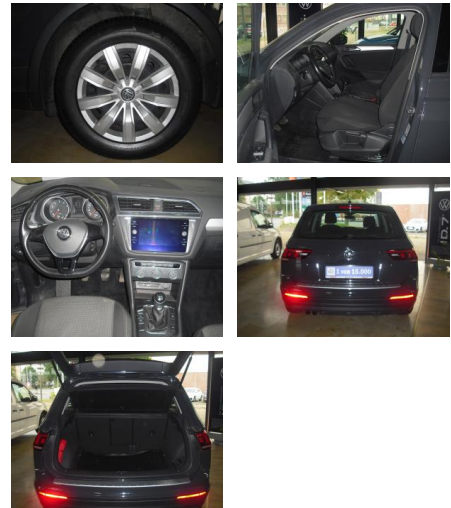

## Volkswagen Tiguan 1.4 TSI BMT Trendline

AD34-#9380 **Angebotsnr.:**

**Erstzulassung:** 09.04.2018    **Kilometer:** 83.765    **Farbe:** Grau    **Leistung:** 92 kW / 125 PS    **Kraftstoffart:** Benzin