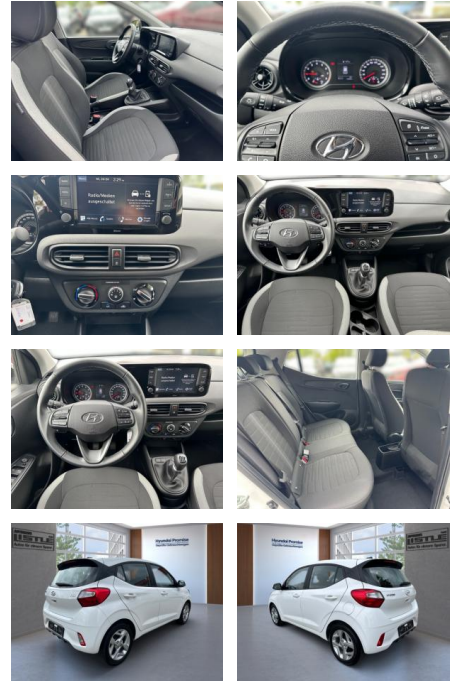

AL33-192027 **Angebotsnr.:**

Erstzulassung:	Kilometer:	Farbe:	Leistung:	Kraftstoffart:
01.03.2023	20.990		49 kW / 67 PS	Benzin

PREIS
16.120 €

FINANZIERUNGSBEISPIEL

Laufzeit: 72 Monate Anzahlung: 25 %
Basis-Finanzierung:* Mtl. Rate:
Zielraten-Finanzierung:** **131 €**