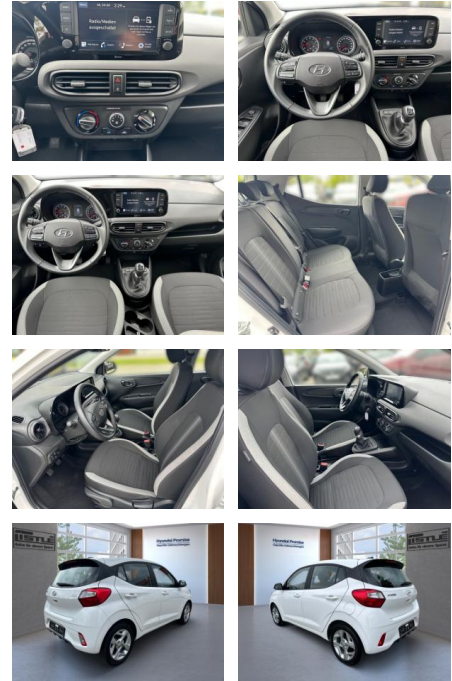

Ihr Ansprechpartner

Herr Daniel Olthues
E-Mail: info@opel-hueppe.de
Telefon: 02865 6009026

Autohaus Hüppe GmbH
Ährenfeld 2 - 46348 Raesfeld - Tel.: 02865 / 6009019

Hyundai i10 Apple CarPlay Android Auto DAB

AL33-01131 **Angebotsnr.:**

Erstzulassung:	Kilometer:	Farbe:	Leistung:	Kraftstoffart:
01.06.2023	13.500		49 kW / 67 PS	Benzin

PREIS
16.120 €

FINANZIERUNGSBEISPIEL
Laufzeit: 72 Monate   Anzahlung: 25 %
Basis-Finanzierung:*   Mtl. Rate:
Zielraten-Finanzierung:** **131 €**

* Basisfinanzierung: Anzahlung: 4.030 Euro, Laufzeit: 72 Monate, Nettodarlehen: 12.090 Euro, Gesamtbetrag: 18.655 Euro, Zinssätze: 6.78% Sollz. (gebunden), 6.99% eff.
** Zielratenfinanzierung: Anzahlung: 4.030 Euro, Laufzeit: 72 Monate, Nettodarlehen: 12.090 Euro, Zielrate: 8.866 Euro, Gesamtbetrag: 19.050 Euro, Zinssätze: 6.78% Sollz. (gebunden), 6.99% eff.,

Vermittlung für: Santander Consumer Bank
Repräsentatives Beispiel gem. § 17 Abs. 4 PAngV. Diese Finanzierungsangebote sind Beispiele. Gerne ermitteln wir für Sie Ihr individuelles Angebot.

Ausstattung

Sicherheit

- PDC Park Distance Control hinten
- Anti-Blockiersystem ABS
- Antischlupfregelung ASC+T
- elektronische Stabilitätskontrolle (ESP / DSP)
- Servolenkung
- Wegfahrsperrung
- Kindersitzbefestigung
- ABS
- Airbag
- Beifahrer-Airbag
- Wegfahrsperrung
- Seitenairbags
- Alarmanlage
- ESP
- Reifendruckkontrolle
- Traktionskontrolle
- Kopfairbag
- Kindersitzbefestigung
- Notrufsystem

- Pannenset
- AirbagHinten
- Entertainment: Navigationssystem
- Radio
- Telefonvorbereitung
- AUX-In
- USB-Anschluss
- MP3
- Bluetooth
- Freisprecheinrichtung
- Apple CarPlay
- Android Auto
- Sprachsteuerung
- DAB
- Touchscreen
- Musikstreaming
- Qualität: Garantie
- HUAU neu
- Sonstiges: Katalysator
- Alufelgen
- Stossfaenger in Wagenfarbe

- Spoiler

Multimedia

- Radio
- Navigation mit Bildschirm
- MP3 Anschluss
- Bluetooth

Komfort

- Zentralverriegelung
- Bordcomputer
- Klimaanlage
- Servolenkung
- Zentralverriegelung
- Elektrischer Fensterheber
- Elektrische Aussenspiegel
- Teilbare Rucksitzlehne
- Tempomat
- Multifunktionslenkrad
- Innenraumfilter
- Lenksaeule einstellbar

STÄNDIG ÜBER 15.000 FAHRZEUGE IM BESTAND!