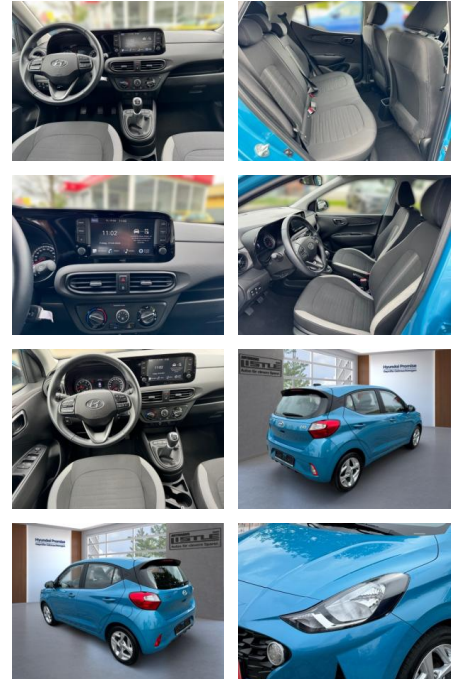

AL33-210680 **Angebotsnr.:**

Erstzulassung:	Kilometer:	Farbe:	Leistung:	Kraftstoffart:
01.05.2023	16.500		49 kW / 67 PS	Benzin

PREIS
16.120 €

FINANZIERUNGSBEISPIEL

Laufzeit: 72 Monate Anzahlung: 25 %
Basis-Finanzierung:* Mtl. Rate:
Zielraten-Finanzierung:** **131 €**