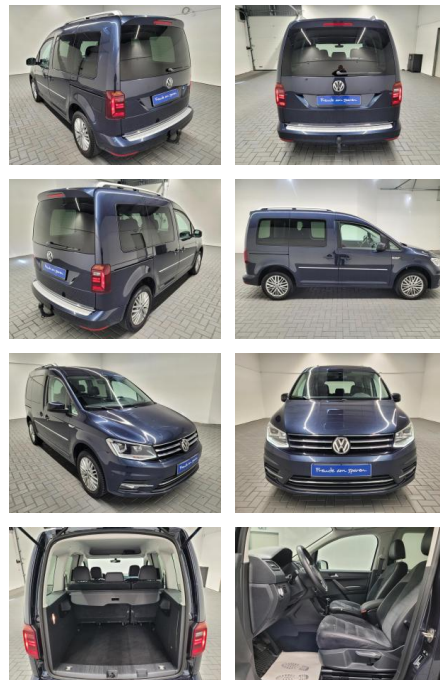

AM35-25801 **Angebotsnr.:**

Erstzulassung:	Kilometer:	Farbe:	Leistung:	Kraftstoffart:
19.04.2017	97.500		110 kW / 150 PS	Diesel

PREIS
28.760 €

FINANZIERUNGSBEISPIEL
 Laufzeit: 72 Monate Anzahlung: 25 %
 Basis-Finanzierung:* Mtl. Rate:
 Zielraten-Finanzierung:** **234 €**