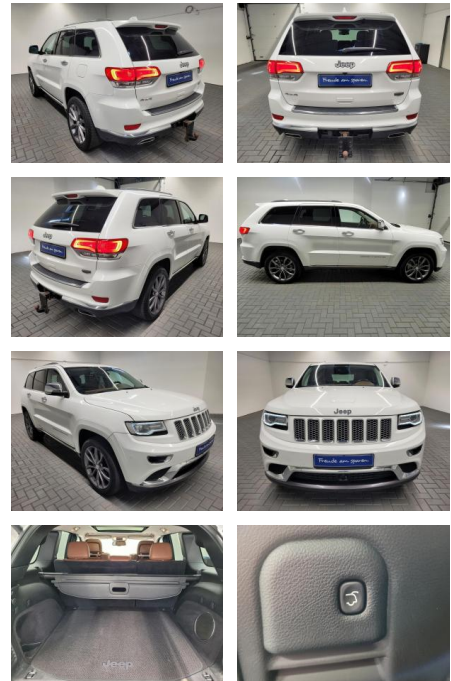

AM35-25728 **Angebotsnr.:**

Erstzulassung:	Kilometer:	Farbe:	Leistung:	Kraftstoffart:
01.07.2015	138.000		210 kW / 286 PS	Benzin

PREIS
27.530 €

FINANZIERUNGSBEISPIEL

Laufzeit: 72 Monate Anzahlung: 25 %
Basis-Finanzierung:* Mtl. Rate:
Zielraten-Finanzierung:** **224 €**