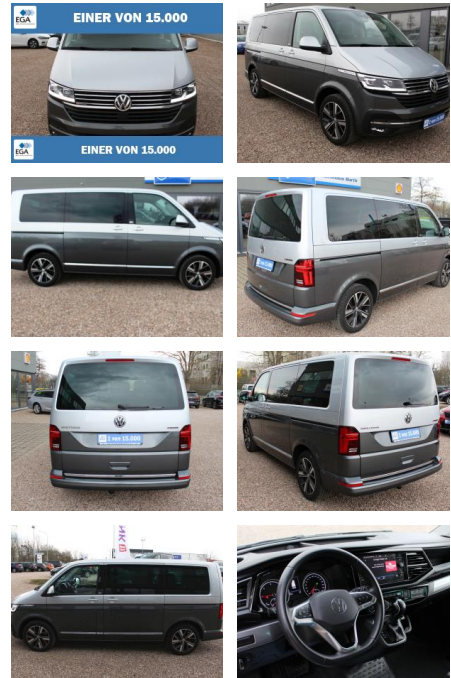

Ihr Ansprechpartner

Herr Daniel Olthues
E-Mail: info@opel-hueppe.de
Telefon: 02865 6009026

Autohaus Hüppe GmbH
Ährenfeld 2 - 46348 Raesfeld - Tel.: 02865 / 6009019

Volkswagen T6 Multivan T6.1 4MO Generation Six * ...

AB73-0028-2115 Angebotsnr.:

Erstzulassung:	Kilometer:	Farbe:	Leistung:	Kraftstoffart:
23.12.2021	48.233	grau	150 kW / 204 PS	Diesel

PREIS	FINANZIERUNGSBEISPIEL	
65.060 €	Laufzeit: 72 Monate	Anzahlung: 25 %
	Basis-Finanzierung:**	Mtl. Rate:
	Zielraten-Finanzierung:**	528 €

Ausstattung

Besonderheiten

- Getriebe 7-Gang - Doppelkupplungsgetriebe DSG
- LED Scheinwerfer und Heckleuchten
- Antriebsart: Allradantrieb
- Lackierung: 2-Farben-Lackierung Metallic
- Audio-Navigationssystem Discover Media Streaming & Internet (Touchscreen. USB)
- Heckklappe elektr. betätigt (öffnen + schliessen) mit Zuziehhilfe
- Sitzbezug / Polsterung: ArtVelours / Kunstleder
- Anhängerkupplung (Kugelkopf abnehmbar)
- Klimaautomatik Climatronic (Fahrerhaus + Lade-/Fahrgastraum)
- Rückfahrkamera
- Frontscheibe heizbar
- Sprachsteuerungs-System
- Fahrassistenz-System: Einparkhilfe vorn und hinten
- Sitze im Lade-/FG-Raum: 1.Reihe. 2