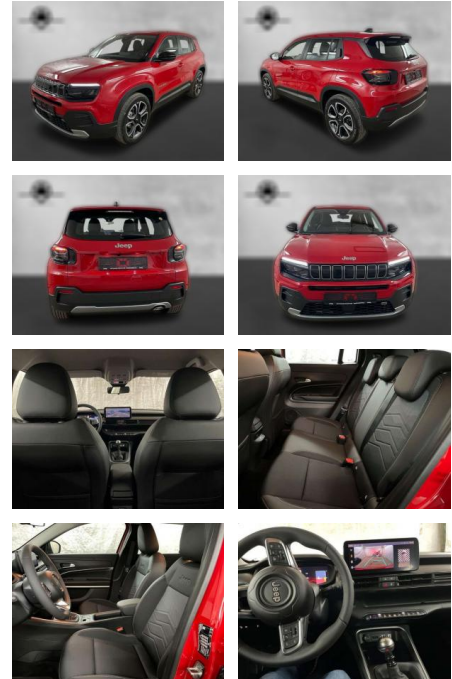

Ihr Ansprechpartner

Herr Daniel Olthues
E-Mail: info@opel-hueppe.de
Telefon: 02865 6009026

Autohaus Hüppe GmbH
Ährenfeld 2 - 46348 Raesfeld - Tel.: 02865 / 6009019

Jeep Avenger 1.2 GSE LED NAVI KAMERA DAB

AP38-2173310 Angebotsnr.:

Erstzulassung:	Kilometer:	Farbe:	Leistung:	Kraftstoffart:	Verbr. komb.	CO2-Emission	CO2-Klasse (WLTP)
01.09.2023	17.800	Rot	74 kW / 101 PS	Benzin	5,8 l/100km	131 g/km	D

PREIS
24.470 €

FINANZIERUNGSBEISPIEL
Laufzeit: 72 Monate   Anzahlung: 25 %
Basis-Finanzierung:*   Mtl. Rate:
Zielraten-Finanzierung:** **199 €**

* Basisfinanzierung: Anzahlung: 6.118 Euro, Laufzeit: 72 Monate, Nettodarlehen: 18.353 Euro, Gesamtbetrag: 28.319 Euro, Zinssätze: 6,78% Sollz. (gebunden), 6,99% eff.
** Zielratenfinanzierung: Anzahlung: 6.118 Euro, Laufzeit: 72 Monate, Nettodarlehen: 18.353 Euro, Zielrate: 13.459 Euro, Gesamtbetrag: 28.918 Euro, Zinssätze: 6,78% Sollz. (gebunden), 6,99% eff.,

Vermittlung für: Santander Consumer Bank
Repräsentatives Beispiel gem. § 17 Abs. 4 PAngV. Diese Finanzierungsangebote sind Beispiele. Gerne ermitteln wir für Sie Ihr individuelles Angebot.

Ausstattung

Sicherheit

- Anti-Blockiersystem ABS

Multimedia

- Radio

Weiteres

- Fahrzeug-Nr. für Anfragen: 2173310
- Fahrzeugstatus: Platz Klimaautomatik
- Schaltgetriebe 6-Gang Stoff anthrazit
- Kopf-Airbag-System(Sideguard)
- Navigationssystem mit Farbdisplay
- Rückfahrkamera LED-Scheinwerfer
- Sitzheizung vorn Tempomat (Geschwindigkeits-Regelanlage)
- Licht & Regensensor Auffahrwarnsystem PDC (Park-Distance-Control) vorn + hinten
- Bordcomputer ABS(Antiblockiersystem)
- Telefon Freisprecheinrichtung (Bluetooth) HAL(Nebelscheinwerfer vorne)
- MAL(Mittelarmlehne) Kopfstützen 5

- beheizt Servolenkung Alu-Felgen
- Multilenkradbedienung Heckklappe elek. öffnend & schließend
- Zentralverriegelung mit Fernbedienung
- Volldigitales Fahrzeuginformations-Center mit individuell konfigurierbarem 10"
- 25 -TFT -Farbdisplay ParkView
- Rückfahrkamera mit Dronenansicht
- Uconnect Smarttouch mit 10"
- 25 -Touchscreen mit Apple CarPlay und Android Auto
- Induktive Ladestation
- ZUBEHÖRANGABEN OHNE GEWÄHR
- Änderungen
- Zwischenverkauf vorbehalten
- und Zubehör
- Besuchen Sie bitte unseren Shop bei eBay: <http://stores.ebay.de/autohaus-prahst-gmbh>
- Bitte beachten Sie auch folgendes: Finanzierung auch ohne Anzahlung zu Top

- ANKAUFFORMULAR auch unter <http://www.autohaus-prahst.de/ankauf>
- Auslieferung Bundesweit möglich!!
- Sie erhalten auf Wunsch jedes Fahrzeug mit DEKRA oder TÜV Siegel
- FINANZIERUNG oder LEASING fragen Sie uns! ... Änderungen
- Zwischenverkauf und Irrtümer vorbehalten.

STÄNDIG ÜBER 15.000 FAHRZEUGE IM BESTAND!