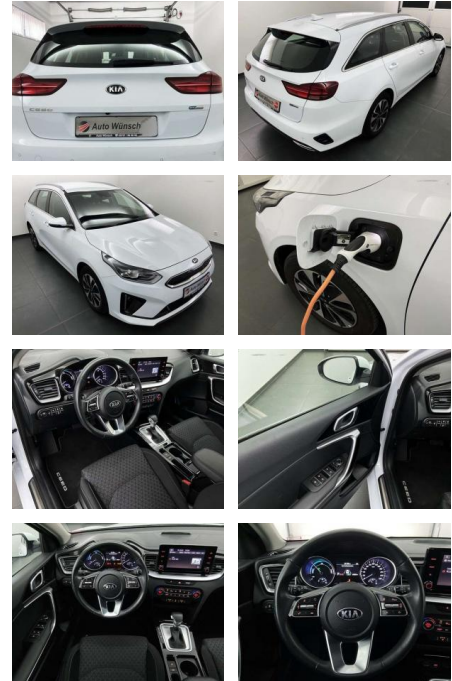

Erstzulassung:	Kilometer:	Farbe:	Leistung:	Kraftstoffart:
01.07.2021	64.620	Weiß	104 kW / 141 PS	Benzin

PREIS
20.970 €

FINANZIERUNGSBEISPIEL

Laufzeit: 72 Monate Anzahlung: 25 %
Basis-Finanzierung:* Mtl. Rate:
Zielraten-Finanzierung:** **170 €**

- Anti-Blockiersystem ABS

Multimedia

- Radio

Weiteres

- Getriebe: 6-Gang-Direktschaltgetriebe DCT
- Klimaautomatik
- 2 Zonen Sitze: Sitzheizung vorn Lenkrad beheizbar Parkensoren hinten Rückfahrkamera
- Geschwindigkeitsregelanlage und Geschwindigkeitsbegrenzer LED
- Frontscheinwerfer Fernlichtassistent
- LED-Tagfahrlicht vorn Radio: Kia Radio mit 8-Zoll-Touchscreen Radiozubehör: DAB Radio Navigation via Apple CarPlay / Android Auto
- Bluetooth-Freisprecheinrichtung
- Radiozub.: 2 Frontlautsprecher