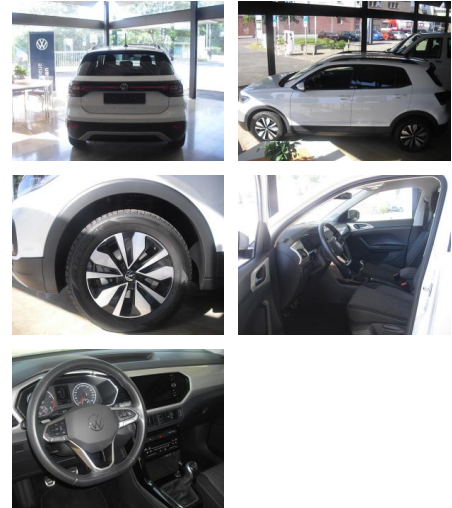

## Volkswagen T-Cross 1.0 TSI Move OPF (EURO 6d)

AD34-#432    **Angebotsnr.:**

Erstzulassung:	Kilometer:	Farbe:	Leistung:	Kraftstoffart:
15.05.2023	17.500		81 kW / 110 PS	Benzin

**PREIS**  
**25.310 €**