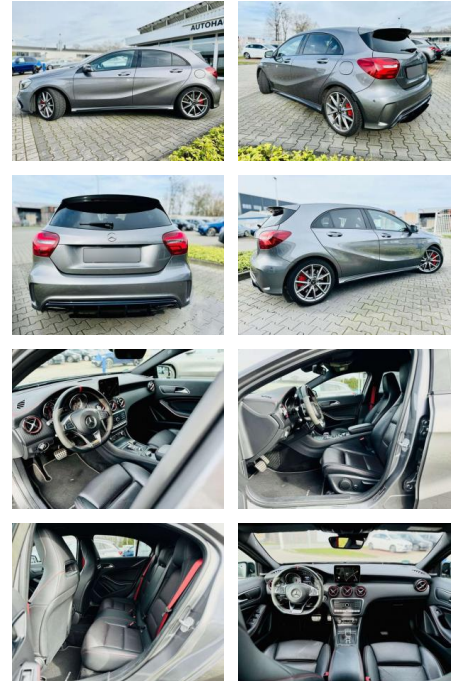

Ihr Ansprechpartner

Herr Daniel Olthues
E-Mail: info@opel-hueppe.de
Telefon: 02865 6009026

Autohaus Hüppe GmbH
Ährenfeld 2 - 46348 Raesfeld - Tel.: 02865 / 6009019

Mercedes-Benz A 45 AMG 4M, NIGHT, DISTRONIC, Tot...

AB97-A 5196 **Angebotsnr.:**

Erstzulassung:	Kilometer:	Farbe:	Leistung:	Kraftstoffart:
01.04.2017	94.980	Grau	280 kW / 381 PS	Benzin

PREIS
30.970 €

FINANZIERUNGSBEISPIEL

Laufzeit: 72 Monate Anzahlung: 25 %
Basis-Finanzierung:* Mtl. Rate:
Zielraten-Finanzierung:** **252 €**